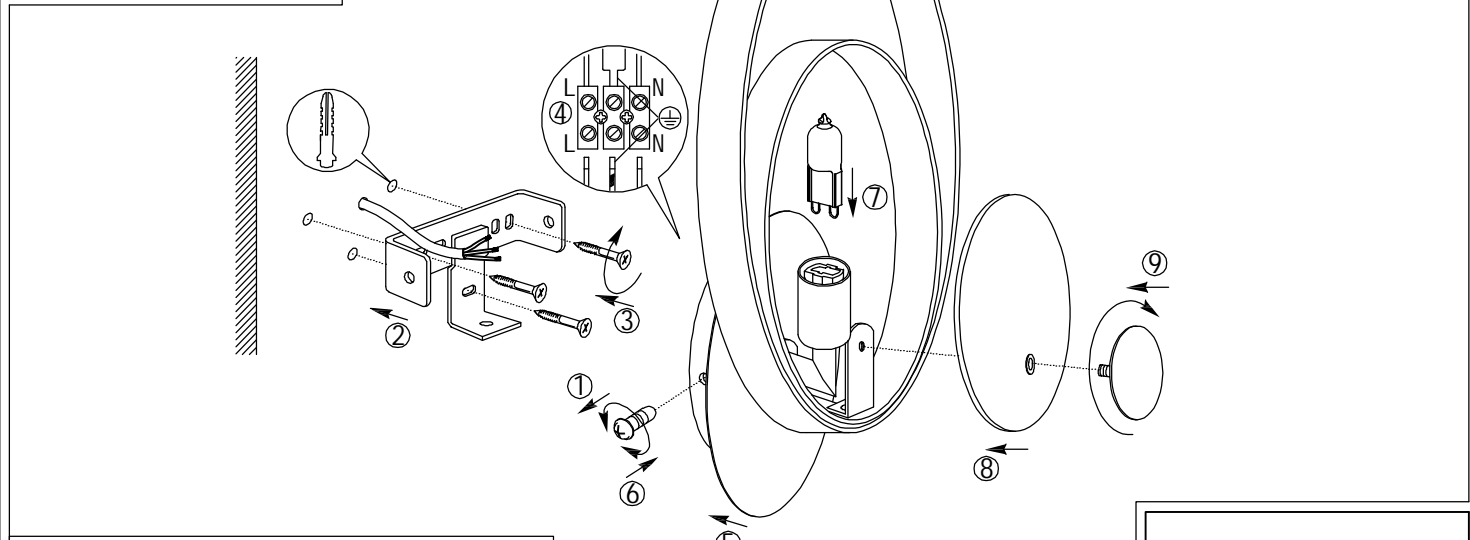

**B**

BLA91474

A5印制

 <b>东莞东进照明有限公司</b>		名称	琳戈1单头壁灯B款	
绘图	司乾涛		货号	91474(2011-133B)
校对			通用	
检查		版次	V:	
审核		日期	2011-05-26	
approved by Martin kaipl				